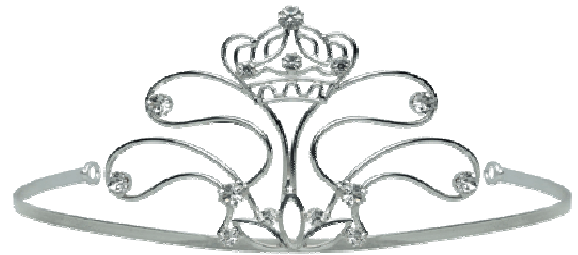

DIADEME

DSH0030

P2411 129,00 €

P2411 129,00 €

DSH00054 149,00 €

P8009 109,00 €

DSH0030 159,00 €

SG6082 129,00 €

P9144 149,00 €

9791-3 Strassdiademe 2024

20596-20-Z 178,20 €

23691-20-Z 225,40 €

19700-20-Z 269,10 €

A 4.3 -02 81,75 €

A4.1-05 186,00 €

A4.1 vergoldet 156,30 €

A 4.2 192,35 €

F509 239,00 €

CMW2779 259,00 €

9791-4 Strassdiademe 2024

04.11.7903 219,00 €

R5568-1 19,50 €

O48079 19,50 €

K5603 39,95 €