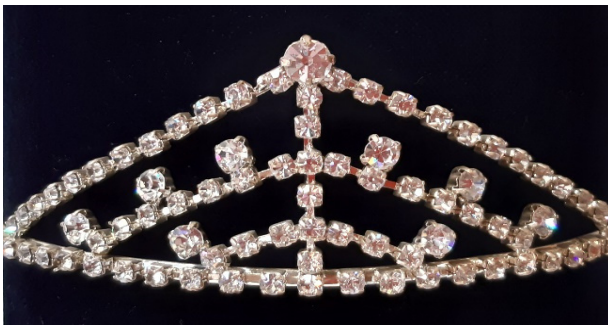

E014017 49,50 €