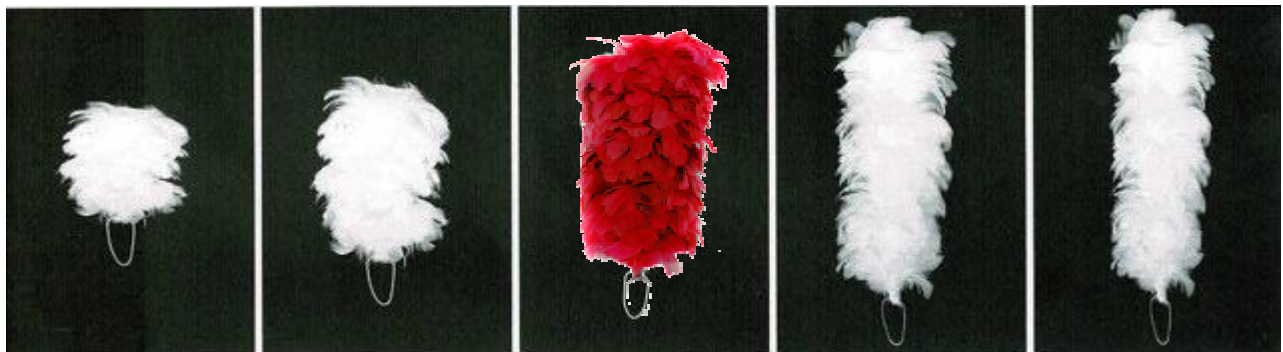

Hühnermollenstutzen

- R74/15 Hühnermollenstutz, rund, mit Bügel ca. 15 cm
- R74/18 Hühnermollenstutz, rund, mit Bügel ca. 18 cm
- R74/22 Hühnermollenstutz, rund, mit Bügel ca. 22 cm
- R74/25 Hühnermollenstutz, rund, mit Bügel ca. 25 cm

- 27,95 €
- 29,75 €
- 43,95 €
- 45,95 €