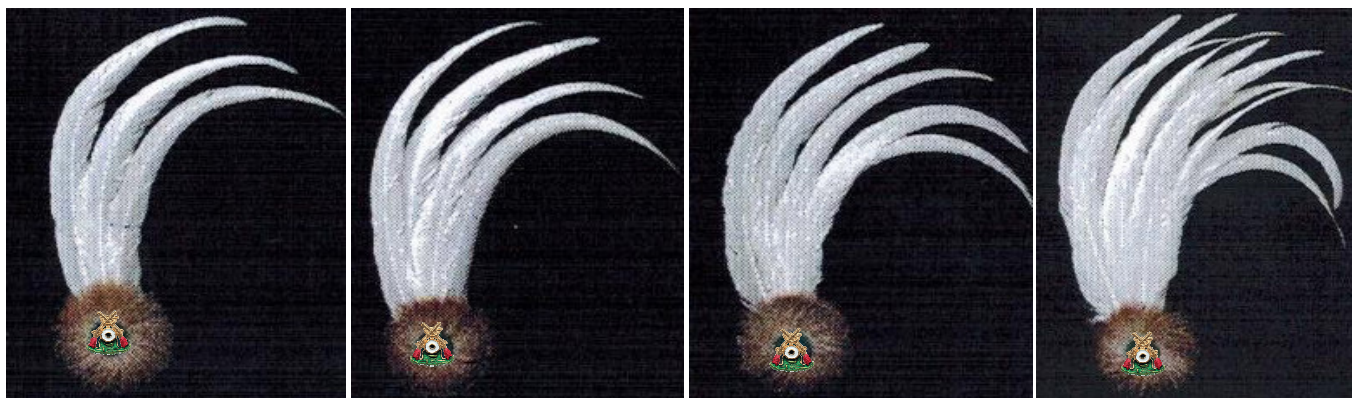

5 Hahnenschlappen
2 weiße Mollen
mit Schützenabzeichen
G 8105 36,95 €

7 Hahnenschlappen
2 weiße Mollen
mit Schützenabzeichen
G 8107 42,50 €

10 Hahnenschlappen
2 weiße Mollen
mit Schützenabzeichen
G 8110 52,95 €

3 Hahnenschlappen
3 Marabuflaumfedern
mit Schützenabzeichen
G 8203 28,95 €

5 Hahnenschlappen
3 Marabuflaumfedern
mit Schützenabzeichen
G 8205 37,95 €

7 Hahnenschlappen
3 Marabuflaumfedern
mit Schützenabzeichen
G 8207 44,50 €

10 Hahnenschlappen
3 Marabuflaumfedern
mit Schützenabzeichen
G 8210 54,95 €

Schützengestecke mit Hahnenschlappen in weiß

Die Federn und Federgestecke liefern wir mit Schützenabzeichen

3 Hahnenschlappen
 mit Schützenabzeichen
 G 8403 30,95 €

4 Hahnenschlappen
 mit Schützenabzeichen
 G 8404 36,50 €

5 Hahnenschlappen
 mit Schützenabzeichen
 G 8405 42,50 €

10 Hahnenschlappen
 mit Schützenabzeichen
 G 8410 67,50 €

3 Hahnenschlappen
 3 Marabuflaumfedern
 mit Schützenabzeichen
 G 8503 32,95 €