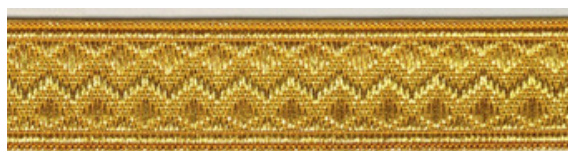

88490200 4510 gold 21 mm 4,50 €