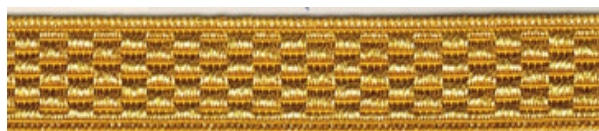

Tresse mit Würfelmuster

88580200	4510 gold	12 mm	3,95 €
88581200	4510 gold	16 mm	4,25 €
88582200	4510 gold	20 mm	5,15 €
88583200	4510 gold	25 mm	5,50 €