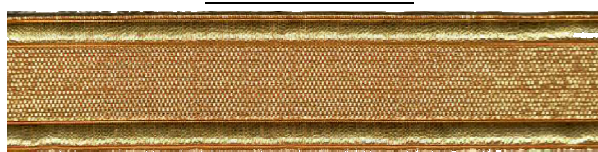

Bandoliertresse

88110200	4510 gold		8,10 €
88110200	4510 gold		9,85 €
88112200	4510 gold		10,50 €
88113200	4510 gold		12,15 €