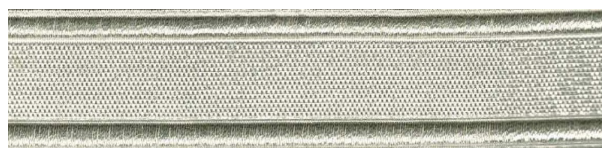

Bandoliertresse

88110200	4400 silber	30 mm	7,95 €
88110200	4400 silber	37 mm	9,50 €
88112200	4400 silber	40 mm	10,00 €
88113200	4400 silber	45 mm	11,50 €