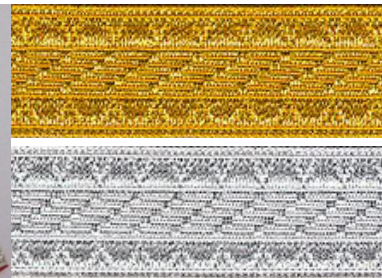

SCHWALBENNESTER KRAGENSPIEGEL

B836-1 Schwalbennester und Kragenspiegel 2021

Preise per Paar - Preisänderungen vorbehalten

Schwalbennester OHNE Fransen, Standard: 7 Tressenstreifen, stumpf aufgenäht auf Filz.
 Untergrund: Filz mittelblau, hochrot, schwarz, weinrot, schützengrün, carmesinrot

Tresse Nr. 10 - Linientresse gold-, silber- oder alufarbig

- B47110A 7 Streifen Linientresse 20 mm alufarbig
- B47110G 7 Streifen Linientresse 20 mm goldfarbig
- B47110S 7 Streifen Linientresse 20 mm silberfarbig

<u>Zum</u> <u>Einnähen</u>	<u>Zum</u> <u>Aufnähen</u>
24,95 €	29,50 €
24,95 €	29,50 €
24,95 €	29,50 €

Tresse Nr. 20 - Livreetresse gold- oder silberfarbig

- B47120G 7 Streifen Livreetresse 20 mm goldfarbig
- B57120S 7 Streifen Livreetresse 20 mm silberfarbig