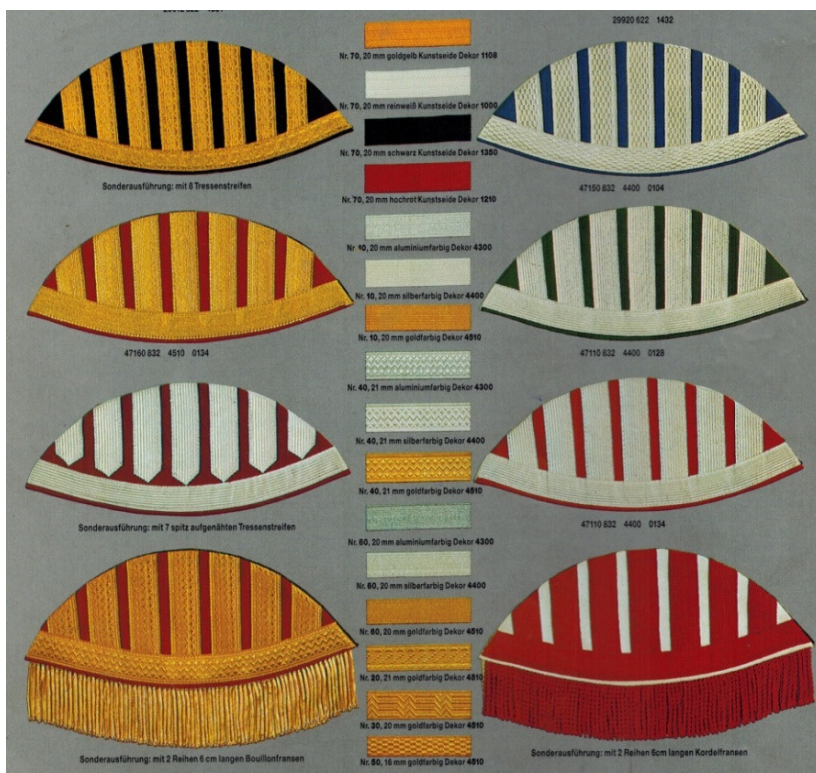

<u>Zum</u> <u>Einnähen</u>	<u>Zum</u> <u>Aufnähen</u>
24,95 €	29,50 €
24,95 €	29,50 €
24,95 €	29,50 €

Tresse Nr. 20 - Livreetresse gold- oder silberfarbig

- B47120G 7 Streifen Livreetresse 20 mm goldfarbig
- B57120S 7 Streifen Livreetresse 20 mm silberfarbig

25,80 €	30,25 €
26,50 €	31,10 €

Tresse Nr. 40 - Gardetresse gold-, silber- oder alufarbig

- B47140A 7 Streifen Gardetresse 20 mm alufarbig
- B47140G 7 Streifen Gardetresse 20 mm goldfarbig
- B47140S 7 Streifen Gardetresse 20 mm silberfarbig

24,95 €	29,50 €
24,95 €	29,50 €
24,95 €	29,50 €

Mehrpriß für Schwalbennester mit Sonderausführung

B8368	mit 8 Tressenstreifen	5,50 €
B836S	mit spitz aufgenähten Tressenstreifen	9,00 €
B836630	Anfertigung auf Uniformstoff oder Sonderfarbe	15,95 €

B836-2 Schwalbennester und Kragenspiegel 2021

Preise per Paar - Preisänderungen vorbehalten

Tresse Nr. 30 - Gardetresse mit Zackenmuster, gold- oder silberfarbig

- B47130G 7 Streifen Tresse gebr. Stab 20 mm goldfarbig
- B47130S 7 Streifen Tresse gebr. Stab 20 mm silberfarbig