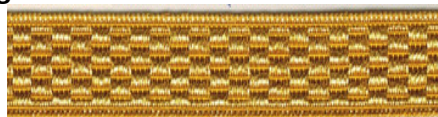

24,95 €	29,50 €
24,95 €	29,50 €
24,95 €	29,50 €

Mehrpriß für Schwalbennester mit Sonderausführung

B8368	mit 8 Tressenstreifen	5,50 €
B836S	mit spitz aufgenähten Tressenstreifen	9,00 €
B836630	Anfertigung auf Uniformstoff oder Sonderfarbe	15,95 €

B836-2 Schwalbennester und Kragenspiegel 2021

Preise per Paar - Preisänderungen vorbehalten

Tresse Nr. 30 - Gardetresse mit Zackenmuster, gold- oder silberfarbig

- B47130G 7 Streifen Tresse gebr. Stab 20 mm goldfarbig
- B47130S 7 Streifen Tresse gebr. Stab 20 mm silberfarbig

	Zum Einnähen	Zum Aufnähen
B47130G	25,80 €	30,25 €
B47130S	26,50 €	31,10 €

Tresse Nr. 50 - Würfeltresse gold- oder silberfarbig

- B47150G 7 Streifen Würfeltresse 20 mm goldfarbig
- B47150S 7 Streifen Würfeltresse 20 mm silberfarbig

B47150G	24,95 €	29,50 €
B47150S	24,95 €	29,50 €

Tresse Nr. 70 - Tresse in Kunstseide oder Zellwolle

- B47170T Tresse 20 mm, Kunstseide oder Zellwolle schwarz, rot, gelb, weiß

B47170T	19,65 €	24,25 €
---------	---------	---------