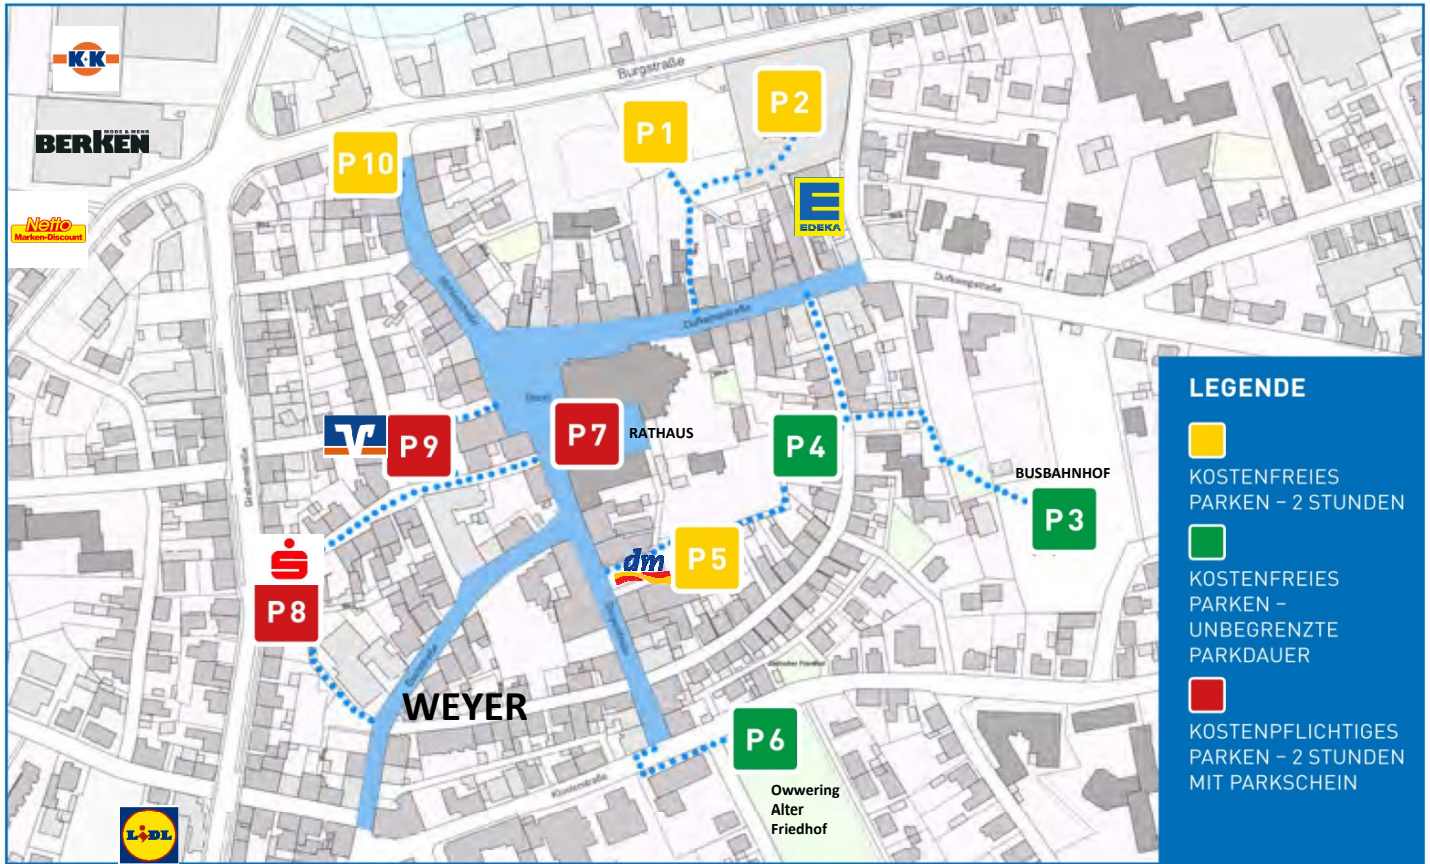

Parken in der Innenstadt

ÜBERBLICKSPLAN PARKEN IN STADTLOHN

P1 Burgstraße / Edeka Center: 96 Stellplätze werktags 6-21 Uhr

P2 Edeka Center Parkdeck: 108 Stellplätze werktags 6-21 Uhr

P5 Stegerstraße / Modehaus Demes: 40 Stellplätze werktags 7-19 Uhr

P10 Pfeifenofen / Burgstraße: 16 Stellplätze werktags 7-19 Uhr

P3 Busbahnhof: 171 Stellplätze

P4 Hagenstraße: 21 Stellplätze

P6 Alter Friedhof: 19 Stellplätze

Mit der Brötchentaste parken Sie 15 Minuten kostenlos

**Parken auf straßenbegleitenden Stellplätzen:
Eine Stunde mit Parkscheibe**

**Auf Parkplätzen :
Bis zu zwei Stunden mit Parkscheibe**

**Parkplatz "Sparkasse" - "Alte Poststraße" (VR-Bank) und "Rathaus"
Parkschein - Parkscheinautomat: 25 Cent je 30 Minuten**

**Parkplatz "Busbahnhof"
Unbegrenzte Parkdauer**