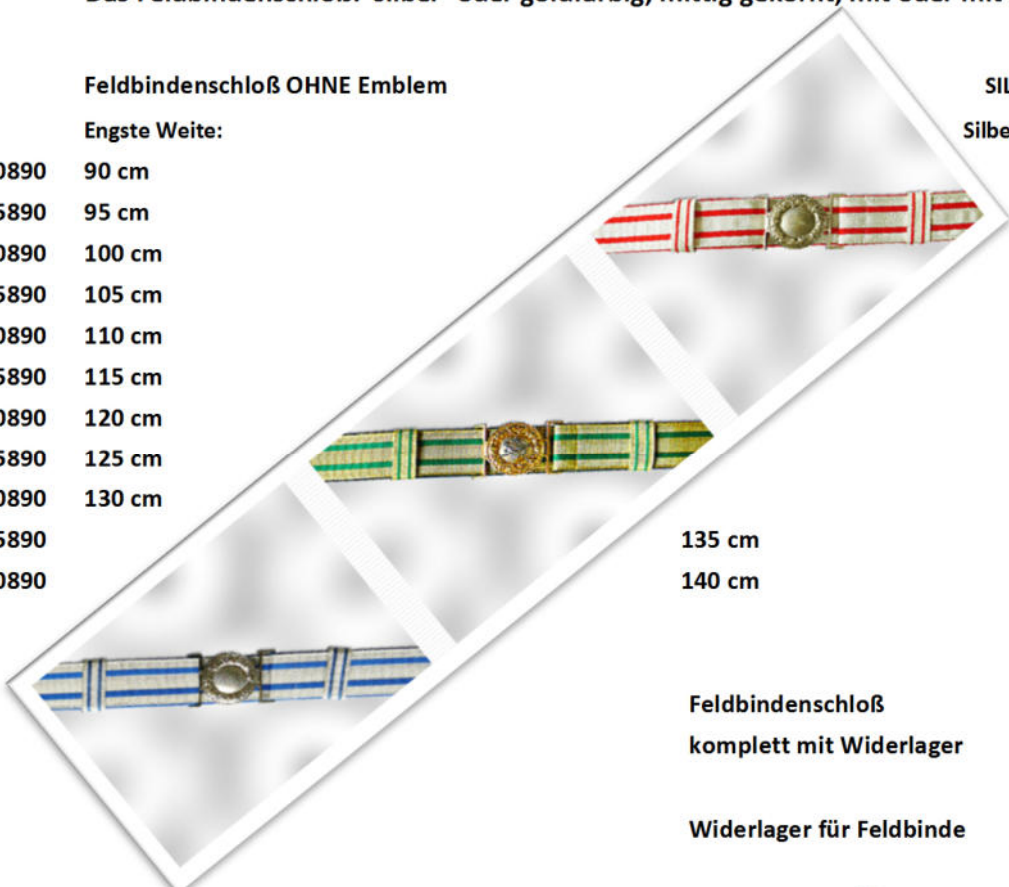

**Die effektvolle Krönung der Offiziers-Uniform:  
 Feldbinden und Schärpenquasten**

**Der Untergrund/das Futter:** Tuch grün, hochrot oder mittelblau, andere Farben sind möglich.

**Die Tresse:** 43 mm breite, einfarbige Tresse in silber oder gold oder NATIONAL (mit farbigen Streifen).

**Das Feldbindenschloß:** silber- oder goldfarbig, mittig gekörnt, mit oder mit Schützenemblem.

**Feldbindenschloß OHNE Emblem**

**Engste Weite:**

- B62090890 90 cm
- B62095890 95 cm
- B62100890 100 cm
- B62105890 105 cm
- B62110890 110 cm
- B62115890 115 cm
- B62120890 120 cm
- B62125890 125 cm
- B62130890 130 cm
- B62135890
- B62140890

**Feldbindenschloß  
 komplett mit Widerlager**

**Widerlager für Feldbinde**

- 18,95 €
- 8,95 €

**Feldbindenschloß mit Schützen-Emblem**

Engste Weite:

- B62090891 90 cm
- B62095891 95 cm
- B62100891 100 cm
- B62105891 105 cm
- B62110891 110 cm
- B62115891 115 cm
- B62120891 120 cm
- B62125891 125 cm
- B62130891 130 cm