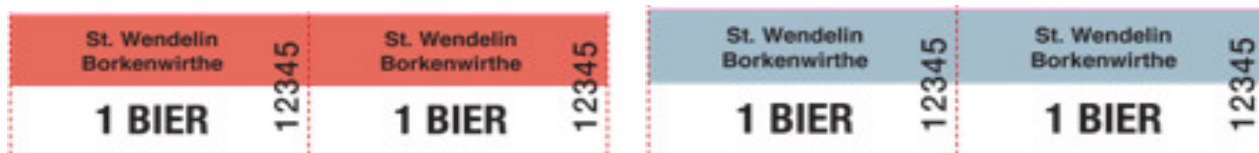

WERTMARKEN & TOMBOLA-BEDARF

Bier- und WertmarkenBiermarken und Festmarken

- W850 Eintrittsmarken etc., Rolle á 500 Abrisse
 Druck: Gutschein, Essen, Bier, Kuchen, Bratwurst etc.
- R405 Biermarken, Rolle á 1.000 Abrisse

3,50 €
 5,95 €

Biermarken mit Sonderdruck

- WA850 Biermarken

auf Anfrage

Tombola-BedarfRöllchenlose, bunt gemischt

- W1000G Treffer, Nummer 1 - 1.000, Beutel á 50 Stück
 W1000N Nieten, 5-farbig gemischt, Beutel á 500 Stück