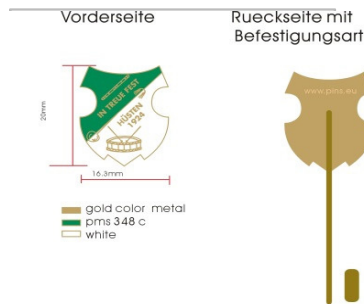

Pins und Metallabzeichen

Die Vielfalt der Möglichkeiten

Pins und Metallabzeichen

Die Vielfalt der Möglichkeiten

Pins und Metallabzeichen

Die Vielfalt der Möglichkeiten

Pins und Metallabzeichen

Die Vielfalt der Möglichkeiten

Ø 30 mm

21 mm

35mm

Ø 25 mm

je 25 x 21 mm
Zahlen als Lasergravur

Pins und Metallabzeichen

Die Vielfalt der Möglichkeiten

17.6mm

30mm

27 x 12,6 mm

Pins und Metallabzeichen

Die Vielfalt der Möglichkeiten

8224-1 Pins 2021

Pins - geprägte Ausführung (Softemail)

Pins in beliebiger Form, Metallfarbe: gold, silber, bronze und schwarz vernickelt, mit Butterfly-Verschuß

Auslegung: bis 4 Farben oder ohne Farben (Sandstrahloptik inklusive) - mit Butterfly-Verschuß, pro weitere Farbe 0,10 €

Ø 30 mm

<u>Preis per Stück bei</u>	<u>50</u>	<u>100</u>	<u>150</u>	<u>200</u>	<u>300</u>	<u>500</u>	<u>750</u>	<u>1000</u>
bis 15 mm	5,15 €	2,85 €	2,10 €	1,70 €	1,30 €	1,05 €	0,85 €	0,70 €
bis 20 mm	5,30 €	3,10 €	2,30 €	1,90 €	1,50 €	1,20 €	1,05 €	0,85 €
bis 25 mm	5,45 €	3,20 €	2,40 €	2,90 €	1,60 €	1,30 €	1,10 €	0,95 €
bis 30 mm	5,65 €	3,45 €	2,60 €	2,20 €	1,80 €	1,50 €	1,30 €	1,10 €
bis 35 mm	5,95 €	3,75 €	2,85 €	2,15 €	2,05 €	1,75 €	1,50 €	1,30 €