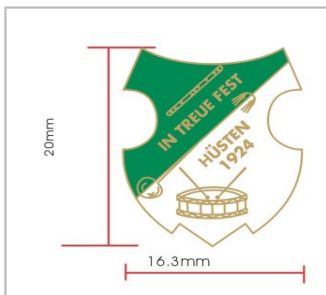

Pins und Metallabzeichen

Die Vielfalt der Möglichkeiten