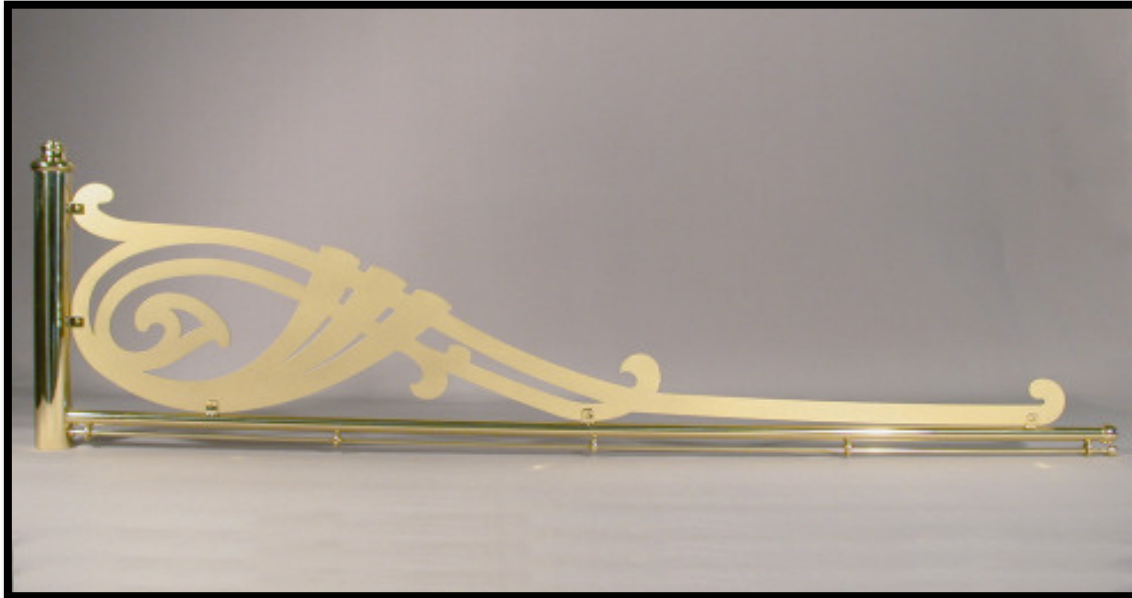


Standartenträger 362

500 mm	359,00 €
550 mm	375,00 €
600 mm	395,00 €
650 mm	419,00 €
700 mm	449,00 €
750 mm	479,00 €
800 mm	499,00 €
850 mm	519,00 €
900 mm	545,00 €
950 mm	589,00 €
1000 mm	655,00 €

Standartenträger 363

500 mm	479,00 €
550 mm	505,00 €
600 mm	529,00 €
650 mm	559,00 €
700 mm	589,00 €
750 mm	625,00 €
800 mm	655,00 €
850 mm	695,00 €
900 mm	739,00 €
950 mm	815,00 €
1000 mm	885,00 €

Standartenträger 364

500 mm	599,00 €
550 mm	639,00 €
600 mm	675,00 €
650 mm	709,00 €
700 mm	729,00 €
750 mm	765,00 €
800 mm	789,00 €
850 mm	839,00 €
900 mm	919,00 €
950 mm	1.009,00 €
1000 mm	1.098,00 €

Preiszuschlag für blank verchromte Ausführung

28%

Preiszuschlag für matt-verchromte Ausführung

35%

Standartenträger 365

500 mm	819,00 €
550 mm	885,00 €
600 mm	945,00 €
650 mm	989,00 €
700 mm	1.045,00 €
750 mm	10.999,00 €
800 mm	1.175,00 €
850 mm	1.259,00 €
900 mm	1.355,00 €
950 mm	1.435,00 €
1000 mm	1.625,00 €