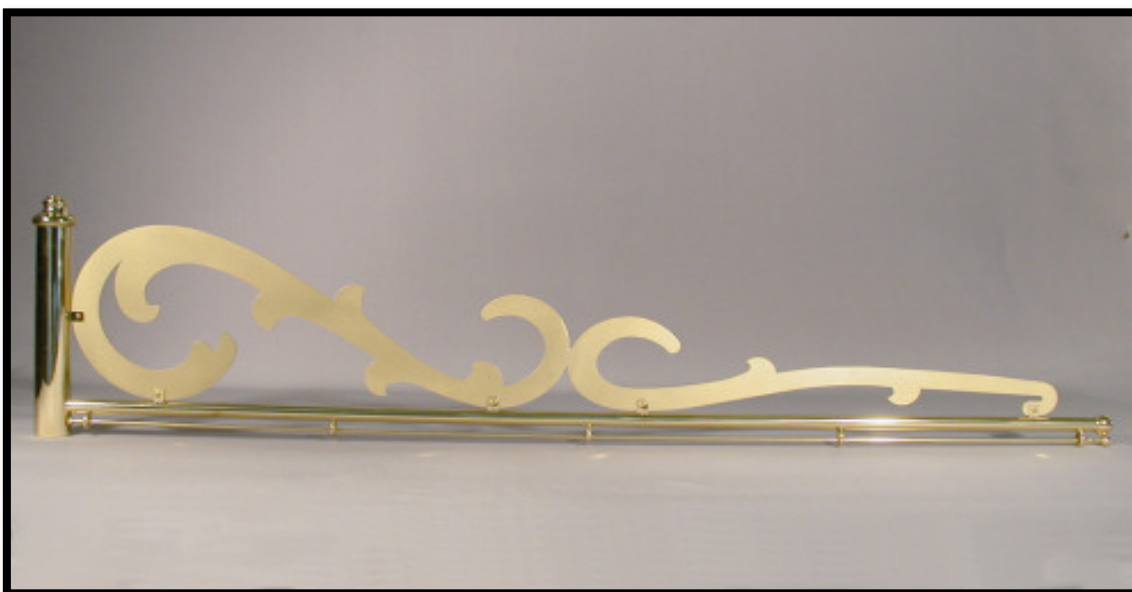

Standartenträger 373

500 mm	819,00 €
550 mm	889,00 €
600 mm	945,00 €
650 mm	995,00 €
700 mm	1.045,00 €
750 mm	1.109,00 €
800 mm	1.179,00 €
850 mm	1.259,00 €
900 mm	1.355,00 €
950 mm	1.509,00 €
1000 mm	1.639,00 €

Preiszuschlag für blank verchromte Ausführung

28%

Preiszuschlag für matt-verchromte Ausführung

35%