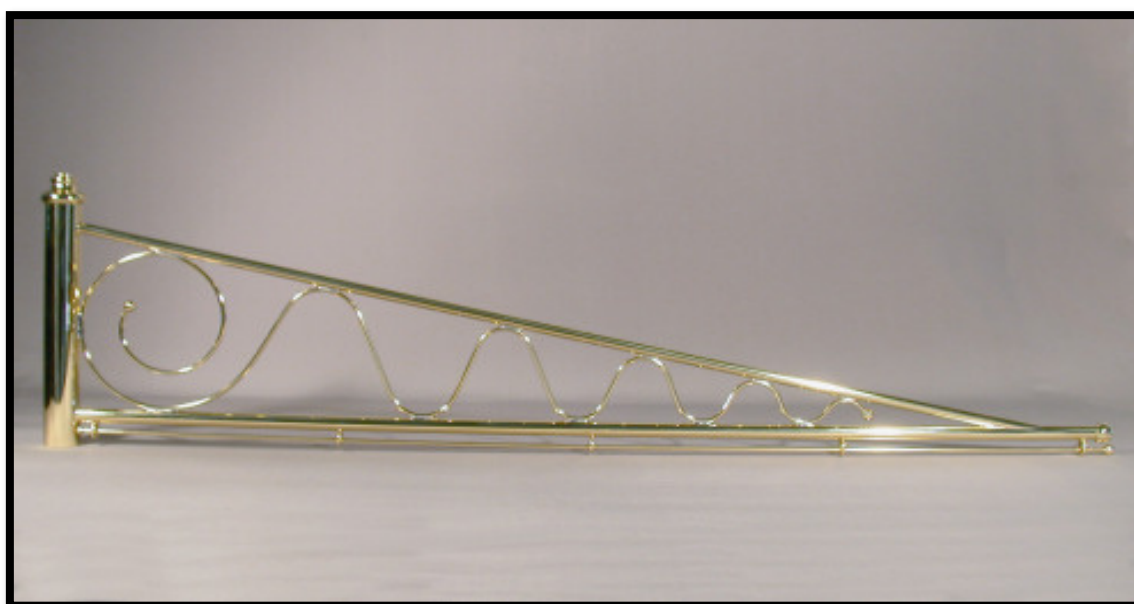


Standartenträger 362

500 mm	359,00 €
550 mm	375,00 €
600 mm	395,00 €
650 mm	419,00 €
700 mm	449,00 €
750 mm	479,00 €
800 mm	499,00 €
850 mm	519,00 €
900 mm	545,00 €
950 mm	589,00 €
1000 mm	655,00 €

Standartenträger 363

500 mm	479,00 €
550 mm	505,00 €
600 mm	529,00 €
650 mm	559,00 €
700 mm	589,00 €
750 mm	625,00 €
800 mm	655,00 €
850 mm	695,00 €
900 mm	739,00 €
950 mm	815,00 €
1000 mm	885,00 €

Standartenträger 364

500 mm	599,00 €
550 mm	639,00 €
600 mm	675,00 €
650 mm	709,00 €
700 mm	729,00 €
750 mm	765,00 €
800 mm	789,00 €
850 mm	839,00 €
900 mm	919,00 €
950 mm	1.009,00 €
1000 mm	1.098,00 €