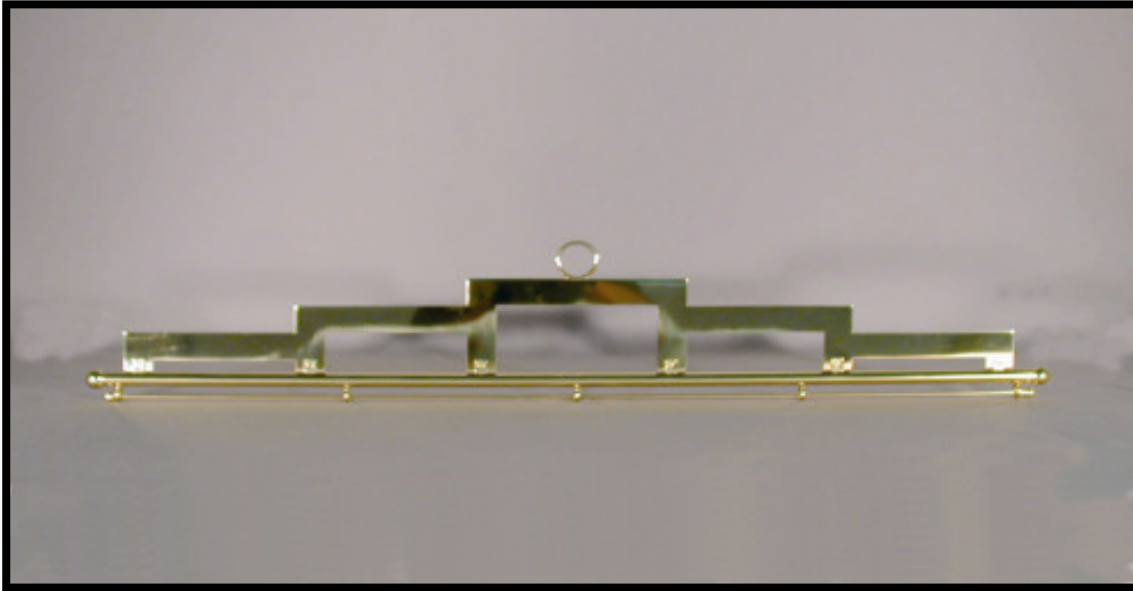

Standartenträger 373

500 mm	819,00 €
550 mm	889,00 €
600 mm	945,00 €
650 mm	995,00 €
700 mm	1.045,00 €
750 mm	1.109,00 €
800 mm	1.179,00 €
850 mm	1.259,00 €
900 mm	1.355,00 €
950 mm	1.509,00 €
1000 mm	1.639,00 €

Preiszuschlag für blank verchromte Ausführung

28%

Preiszuschlag für matt-verchromte Ausführung

35%

Standartenträger 374

500 mm	545,00 €
550 mm	579,00 €
600 mm	615,00 €
650 mm	665,00 €
700 mm	698,00 €
750 mm	745,00 €
800 mm	795,00 €
850 mm	859,00 €
900 mm	915,00 €
950 mm	985,00 €
1000 mm	1.085,00 €