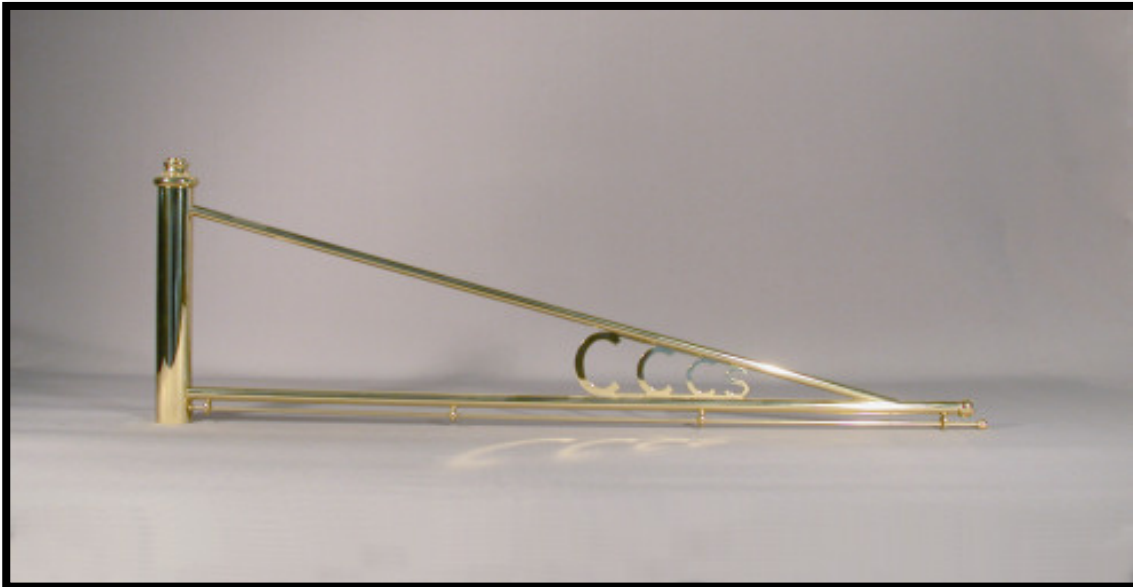

Sonderanfertigung