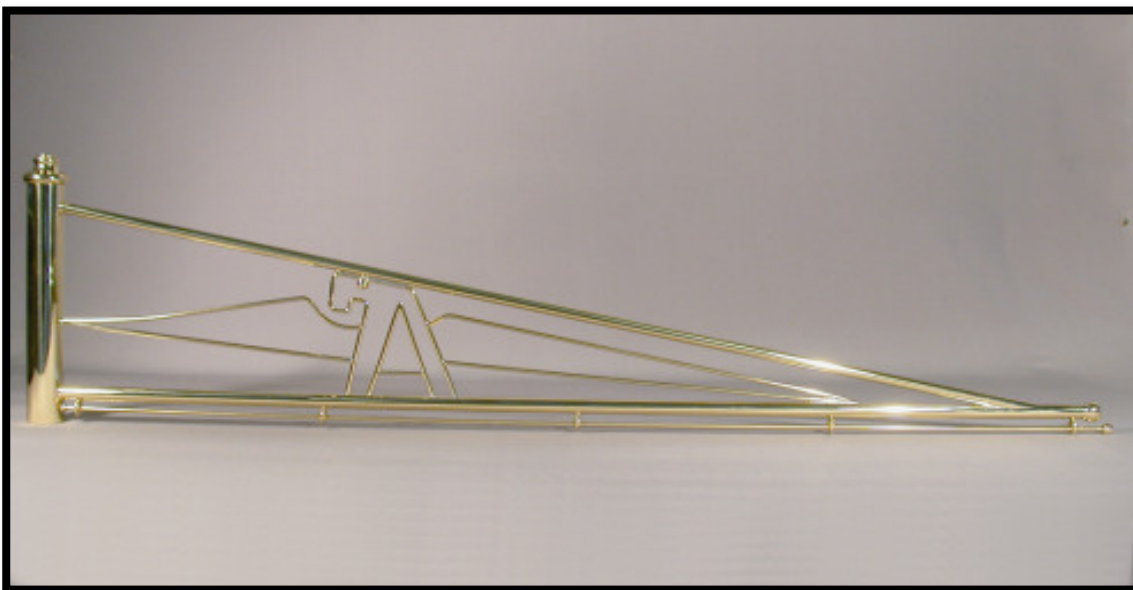

Sonderanfertigung

Preiszuschlag für blank verchromte Ausführung

28%

Preiszuschlag für matt-verchromte Ausführung

35%