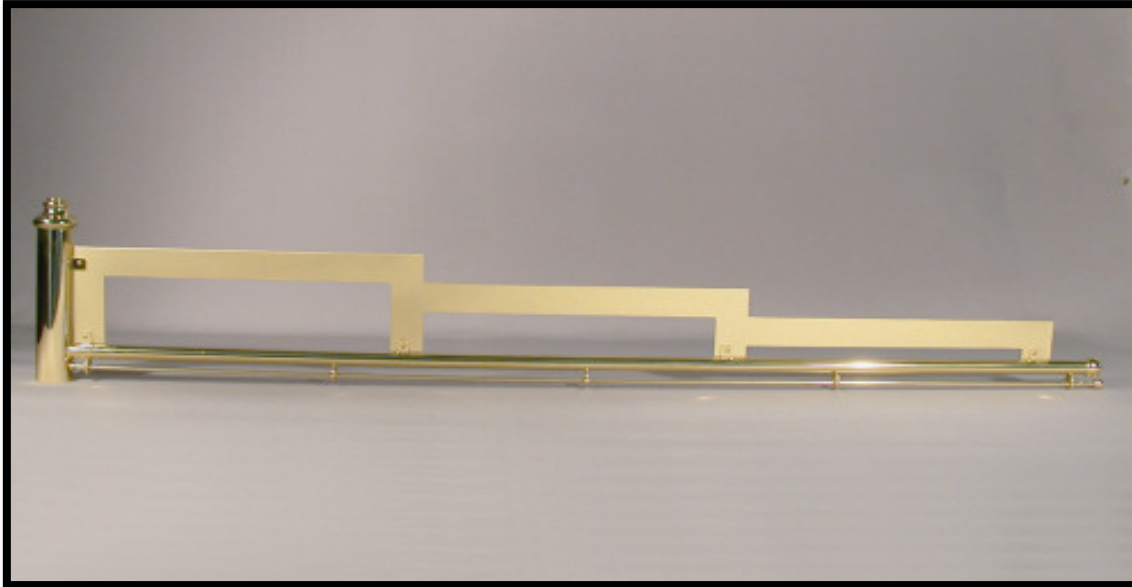

Standartenträger 367

500 mm	1.099,00 €
550 mm	1.229,00 €
600 mm	1.355,00 €
650 mm	1.479,00 €
700 mm	1.599,00 €
750 mm	1.729,00 €
800 mm	1.855,00 €
850 mm	1.979,00 €
900 mm	2.105,00 €
950 mm	2.255,00 €
1000 mm	2.379,00 €

Preiszuschlag für blank verchromte Ausführung

28%

Preiszuschlag für matt-verchromte Ausführung

35%

Standartenträger 371

500 mm	579,00 €
550 mm	615,00 €
600 mm	645,00 €
650 mm	665,00 €
700 mm	695,00 €
750 mm	725,00 €
800 mm	789,00 €
850 mm	799,00 €
900 mm	879,00 €
950 mm	949,00 €
1000 mm	999,00 €