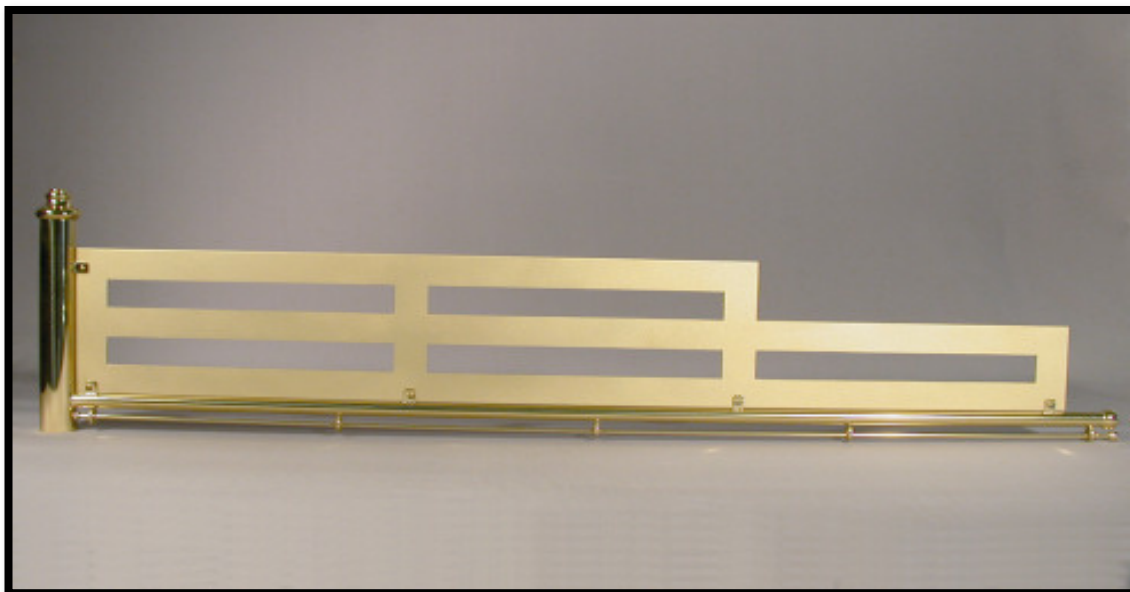

Standartenträger 372

500 mm	649,00 €
550 mm	705,00 €
600 mm	749,00 €
650 mm	809,00 €
700 mm	869,00 €
750 mm	1.005,00 €
800 mm	1.169,00 €
850 mm	1.225,00 €
900 mm	1.305,00 €
950 mm	1.375,00 €
1000 mm	1.485,00 €